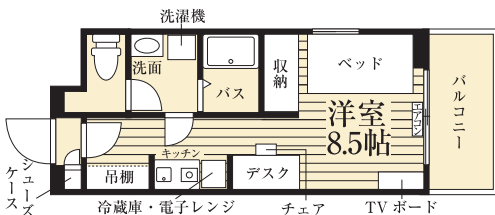

A-2type 1K 20.8 m²

Btype 1K 20.6 m²

B-2type 1K 20.6 m²

Ctype 1K 20.6 m²

Dtype 1R 20.6 m²

Etype 1R 20.6 m²

Ftype 1K 22.3 m²

※間取図は部屋の形状を示したもので、実際の縮尺とは異なります。家具家電の配置は実際とは異なる場合がございます。