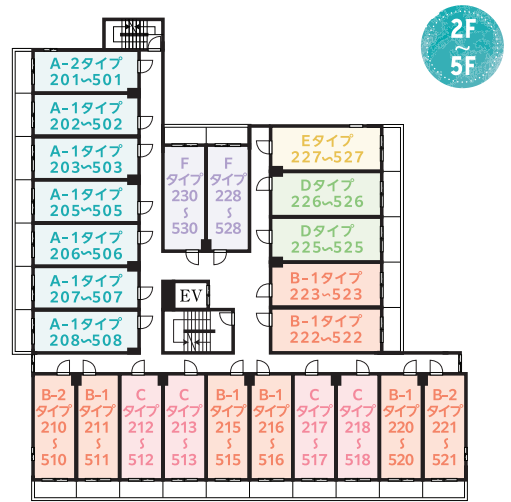

UniLife-net

Wi-Fi対応のインターネット、入居してすぐ利用できます。

プロバイダー料など コミコミ月額 2,970円(税込)

※別途初期設定費1,000円(税込)が必要です。

※写真はすべてイメージです。

ROOM PLAN

部屋タイプ一覧

Atype 1K 20.8 m²

A-2type 1K 20.8 m²

Btype 1K 20.6 m²

B-2type 1K 20.6 m²

Ctype 1K 20.6 m²

Dtype 1R 20.6 m²

Etype 1R 20.6 m²

Ftype 1K 22.3 m²

※間取図は部屋の形状を示したもので、実際の縮尺とは異なります。家具家電の配置は実際とは異なる場合がございます。