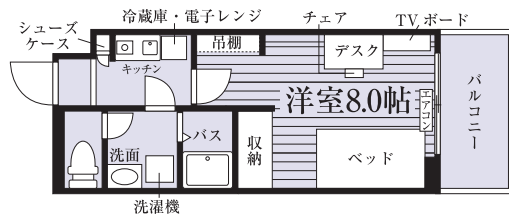

A-2type 1K 20.8 m²

Btype 1K 20.6 m²

B-2type 1K 20.6 m²

Ctype 1K 20.6 m²

Dtype 1R 20.6 m²

Etype 1R 20.6 m²

Ftype 1K 22.3 m²

※間取図は部屋の形状を示したもので、実際の縮尺とは異なります。家具家電の配置は実際とは異なる場合がございます。