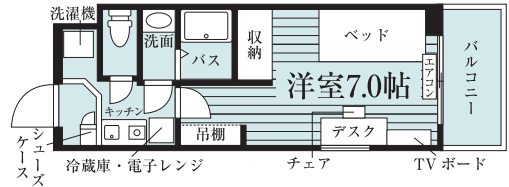

UniLife-net

Wi-Fi対応のインターネット、入居してすぐ利用できます。

プロバイダー料など コミコミ月額 2,970円(税込)

※別途初期設定費1,000円(税込)が必要です。

※写真はすべてイメージです。

ROOM PLAN

部屋タイプ一覧

Atype 1K 20.8 m²

A-2type 1K 20.8 m²

Btype 1K 20.6 m²

B-2type 1K 20.6 m²

Ctype 1K 20.6 m²

Dtype 1R 20.6 m²

Etype 1R 20.6 m²

Ftype 1K 22.3 m²

※間取図は部屋の形状を示したもので、実際の縮尺とは異なります。家具家電の配置は実際とは異なる場合がございます。