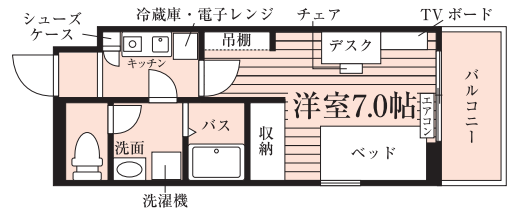

UniLife-net

Wi-Fi対応のインターネット、入居してすぐ利用できます。

プロバイダー料など コミコミ月額 2,970円(税込)

※別途初期設定費1,000円(税込)が必要です。

※写真はすべてイメージです。

ROOM PLAN

部屋タイプ一覧

Atype 1K 20.8 m²

A-2type 1K 20.8 m²

Btype 1K 20.6 m²

B-2type 1K 20.6 m²

Ctype 1K 20.6 m²

Dtype 1R 20.6 m²

Etype 1R 20.6 m²

Ftype 1K 22.3 m²

※間取図は部屋の形状を示したもので、実際の縮尺とは異なります。家具家電の配置は実際とは異なる場合がございます。