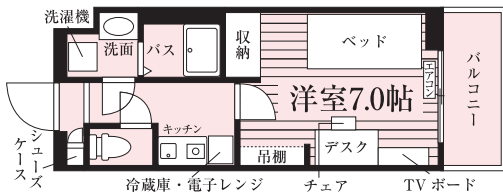

UniLife-net

Wi-Fi対応のインターネット、入居してすぐ利用できます。

プロバイダー料など コミコミ月額 2,970円(税込)

※別途初期設定費1,000円(税込)が必要です。

※写真はすべてイメージです。

ROOM PLAN

部屋タイプ一覧

Atype 1K 20.8 m²

A-2type 1K 20.8 m²

Btype 1K 20.6 m²

B-2type 1K 20.6 m²

Ctype 1K 20.6 m²

Dtype 1R 20.6 m²

Etype 1R 20.6 m²

Ftype 1K 22.3 m²

※間取図は部屋の形状を示したもので、実際の縮尺とは異なります。家具家電の配置は実際とは異なる場合がございます。