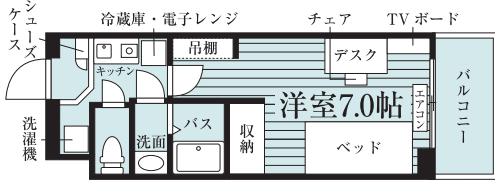

UniLife-net

Wi-Fi対応のインターネット、入居してすぐ利用できます。

プロバイダー料など コミコミ月額 2,970円(税込)

※別途初期設定費1,000円(税込)が必要です。

※写真はすべてイメージです。

ROOM PLAN

部屋タイプ一覧

Atype 1K 20.8 m²

A-2type 1K 20.8 m²

Btype 1K 20.6 m²

B-2type 1K 20.6 m²

Ctype 1K 20.6 m²

Dtype 1R 20.6 m²

Etype 1R 20.6 m²

Ftype 1K 22.3 m²

※間取図は部屋の形状を示したもので、実際の縮尺とは異なります。家具家電の配置は実際とは異なる場合がございます。