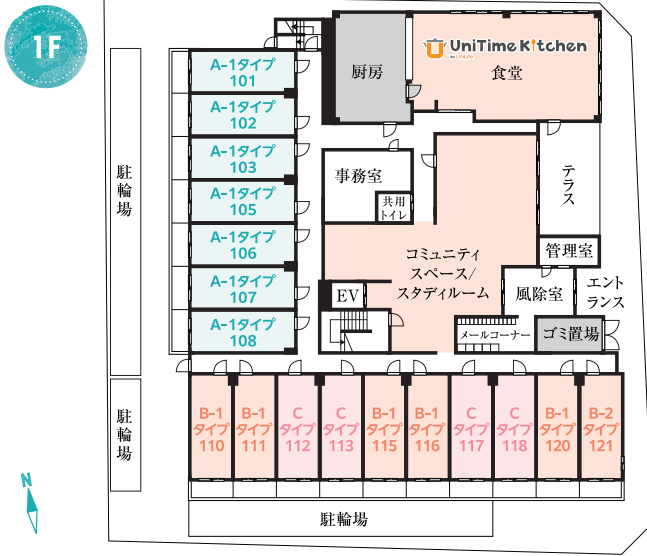

UniLife-net

Wi-Fi対応のインターネット、入居してすぐ利用できます。

プロバイダー料など コミコミ月額 2,970円(税込)

※別途初期設定費1,000円(税込)が必要です。

※写真はすべてイメージです。

ROOM PLAN

部屋タイプ一覧

Atype 1K 20.8 m²

A-2type 1K 20.8 m²

Btype 1K 20.6 m²

B-2type 1K 20.6 m²

Ctype 1K 20.6 m²

Dtype 1R 20.6 m²

Etype 1R 20.6 m²

Ftype 1K 22.3 m²

※間取図は部屋の形状を示したもので、実際の縮尺とは異なります。家具家電の配置は実際とは異なる場合がございます。