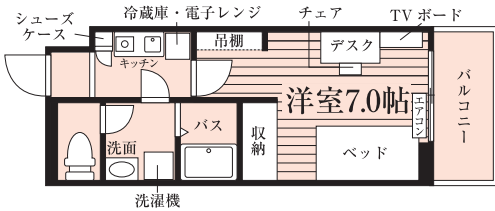

UniLife-net

Wi-Fi対応のインターネット、入居してすぐ利用できます。

プロバイダー料など コミコミ月額 2,970円(税込)

※別途初期設定費1,000円(税込)が必要です。

※写真はすべてイメージです。

ROOM PLAN

部屋タイプ一覧

Atype 1K 20.8 m²

A-2type 1K 20.8 m²

Btype 1K 20.6 m²

B-2type 1K 20.6 m²

Ctype 1K 20.6 m²

Dtype 1R 20.6 m²

Etype 1R 20.6 m²

Ftype 1K 22.3 m²

※間取図は部屋の形状を示したもので、実際の縮尺とは異なります。家具家電の配置は実際とは異なる場合がございます。