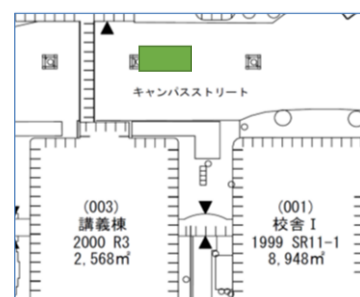

※店舗の営業時間は、学事・天候・疫病等の関係で急遽変更になる場合があります。その場合はお店の入り口に掲示いたします。

在校生のための
総合窓口
Maruco

香川大学 Coop's Kitchen Car
キャンパス別 販売場所

幸町

医学部

創造工学部(林町)

農学部