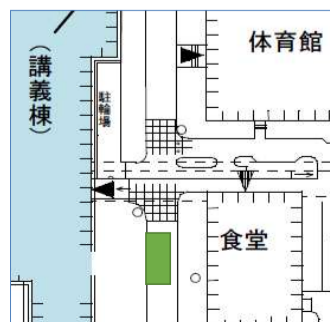

※店舗の営業時間は、学事・天候・疫病等の関係で急遽変更になる場合があります。その場合はお店の入り口に掲示いたします。

在校生のための
総合窓口
Maruco

香川大学 Coop's Kitchen Car
キャンパス別 販売場所

幸町

医学部

創造工学部(林町)

農学部