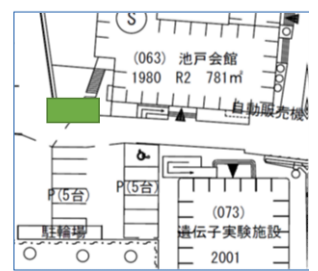

※店舗の営業時間は、学事・天候・疫病等の関係で急遽変更になる場合があります。その場合はお店の入り口に掲示いたします。

在校生のための
総合窓口
Maruco

香川大学 Coop's Kitchen Car
キャンパス別 販売場所

幸町

医学部

創造工学部(林町)

農学部