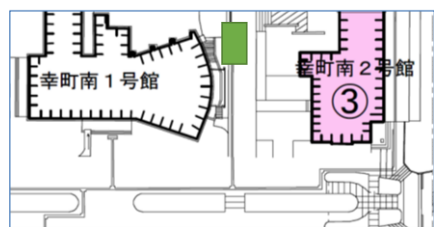

※店舗の営業時間は、学事・天候・疫病等の関係で急遽変更になる場合があります。その場合はお店の入り口に掲示いたします。

在校生のための
総合窓口
Maruco

香川大学 Coop's Kitchen Car
キャンパス別 販売場所

幸町